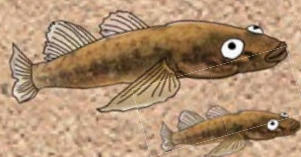

2024年度

うき島池のかいぼい体験 生きもの調査結果

合計 **14種 2107匹**の
生きものがみつけられました！

カエル

ウシガエル：19匹

魚のなかま

モツゴ：471匹

ウキゴリ：19匹

ヌマチチフ：45匹

ドジョウ：3匹

カダヤシ：174匹

エビ・カニのなかま

スジエビ：126匹

テナガエビ：420匹

アリカザリガニ：195匹

カベツガニ：1匹

貝のなかま

モ/アガノ類
：1匹

その他のなかま

ヤゴ：4匹

タワンジミ
：4匹

アカムシ
：25匹