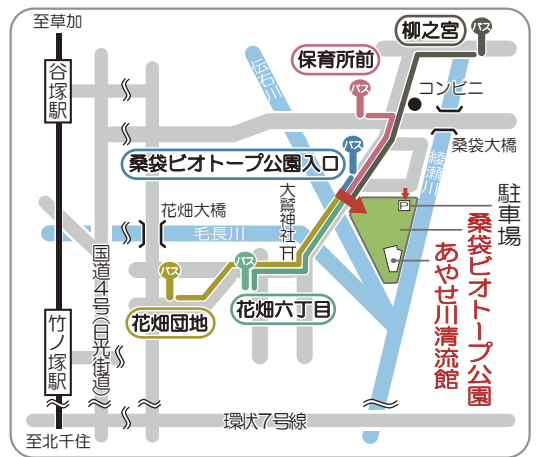

入園料 無料

駐車場 無料(11台)

お問い合わせ先

桑袋ビオトープ公園(あやせ川清流館)
〒121-0061 足立区花畑8-2-2

TEL: 03-3884-1021
FAX: 03-3884-1041
HP: <https://ces-net.jp/biotop/>
E-mail: bio-park@ces-net.jp

※ご利用には通信料がかかります。
※機種によってはご覧いただけません。