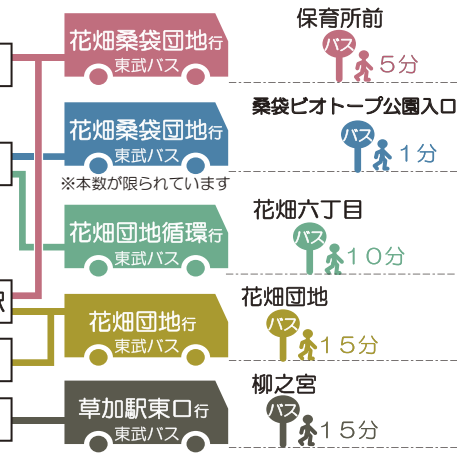

10月17日に、ボラン  
ティア意見交換会が開  
催されました。

当日は普段なかなか顔  
を合わせる事のない  
ボランティア(提案型  
ボランティア、水辺ボラ  
ンティア6・7期、公園サポーター)が一室に会し、利  
用される皆さんが安全に、楽しく、気持ちよくすごせる  
ように、有意義で活発な話し合いが行われました。これ  
からも皆さんと一緒に成長していく公園に期待してくだ  
さい。

【水辺ボランティア7期生 村山】

**ご利用案内**

**交通案内**

**開園時間**

2月～10月  
9:00～17:00  
11月～1月  
9:00～16:30

**休園日**

月曜日  
(祝日の場合、直後の平日)  
年末年始  
(12月29日～翌1月3日)

**入園料** 無料

**駐車場** 無料(11台)

**お問い合わせ先**

桑袋ビオトープ公園(あやせ川清流館)  
〒121-0061 足立区花畑8-2-2

TEL: 03-3884-1021  
FAX: 03-3884-1041  
HP: <https://ces-net.jp/biotop/>  
E-mail: bio-park@ces-net.jp

※ご利用には通信料がかかります。  
※機種によってはご覧いただけません。